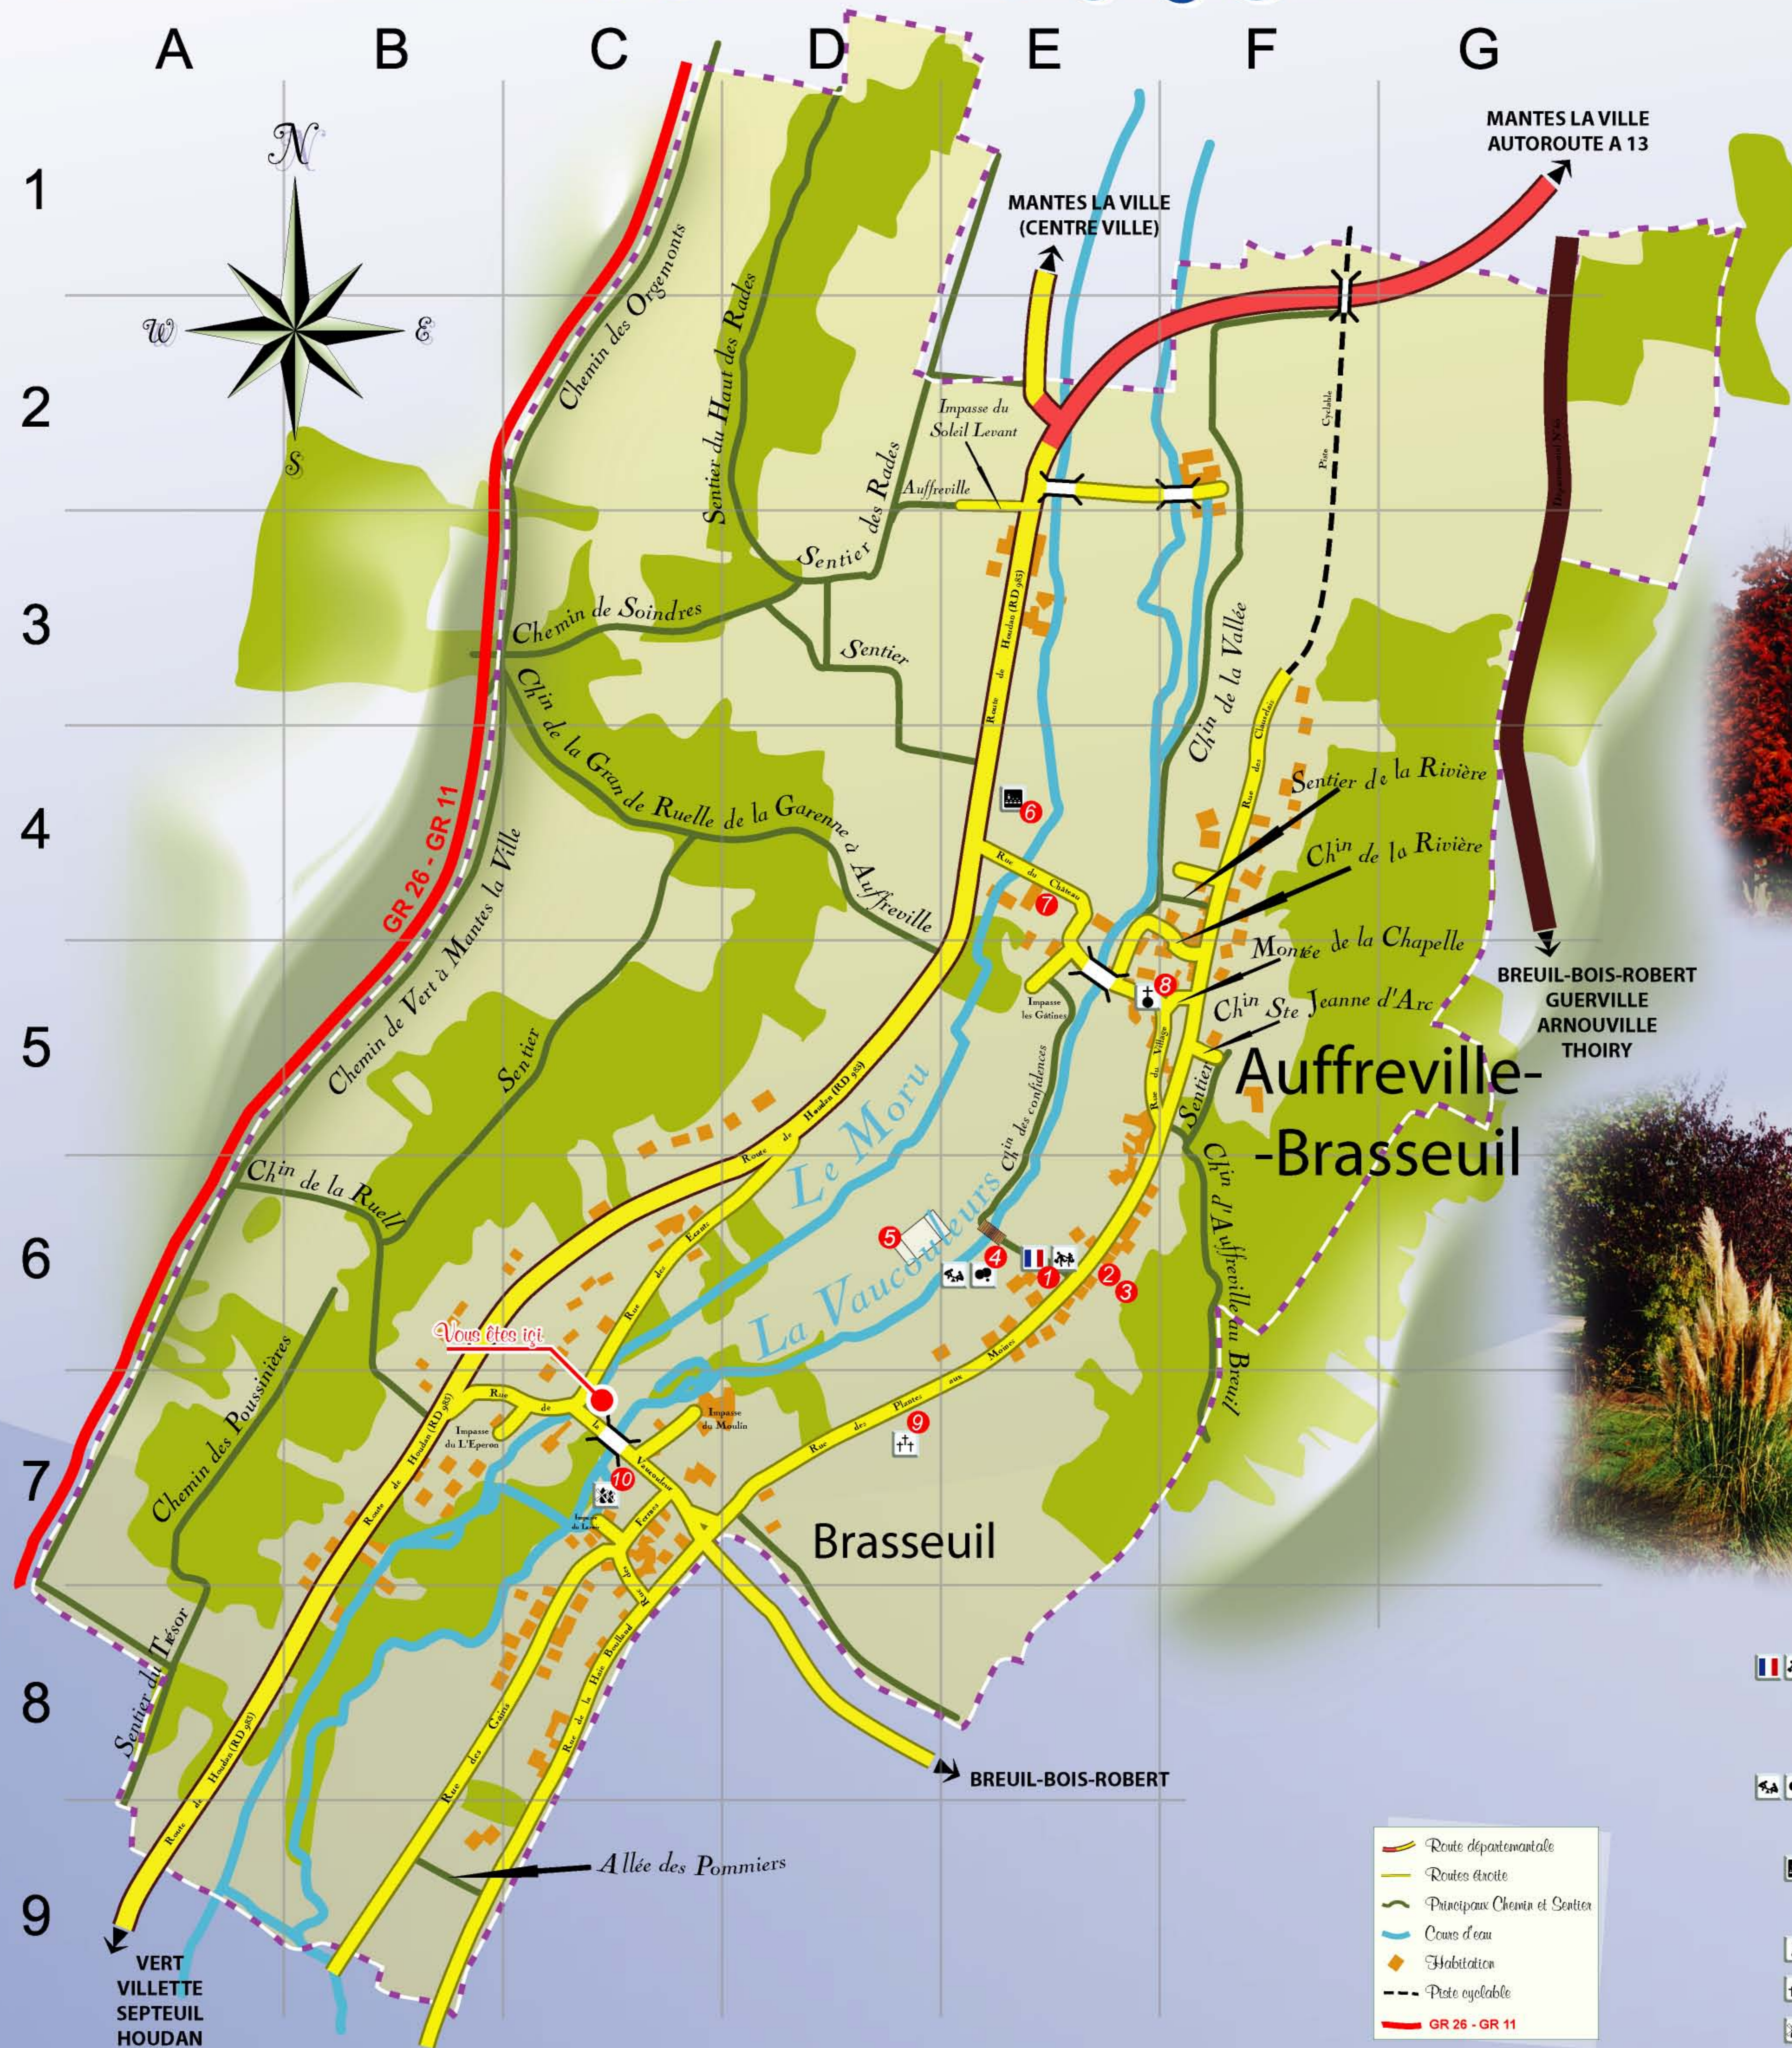

Auffreville-Brasseuil

Chapelle Saint-Barthélemy

Pont de la Révolution

Liste Des Rues

Chapelle (montée de la)	F5
Château (rue du)	E4 E5
Clauselais (rue des)	F3 F5
Écarts (rue des)	C7 D6
L'éperon (impasse de l')	B7 C7
Fermes (rue des)	C7 C8
Gains (rue des)	C7 B9
Gâtines (impasse des)	E5
Haie boulland (rue de la)	C7 B9
Houdan (route de)	A9 E2
Lavoir (impasse du)	C7
Moulin (impasse du)	C7
Moulin des Bourgognes	E2 F2
Plantes aux moines (rue des)	E6 D7
Rivière (chemin de la)	F5 E4
Sainte Jeanne d'Arc (chemin)	F5
Soleil Levant (impasse du)	E2
Vallée (chemin de la)	E4 E5
Vaucouleurs (rue de la)	B7 C7
Village (rue du)	E6 E5

- 1 Mairie / École E6
- 2 Cantine scolaire E6
- 3 Tennis E6
- 4 Aire de jeux "la Galopette" E6
- 5 Aire récréative et sportive E5 - D6
- 6 Salle Communale E4
- 7 Espace Socio-culturel E4
- 8 Chapelle Saint Barthélemy E5
- 9 Cimetière D7
- 10 Moulins de Brasseuil C7